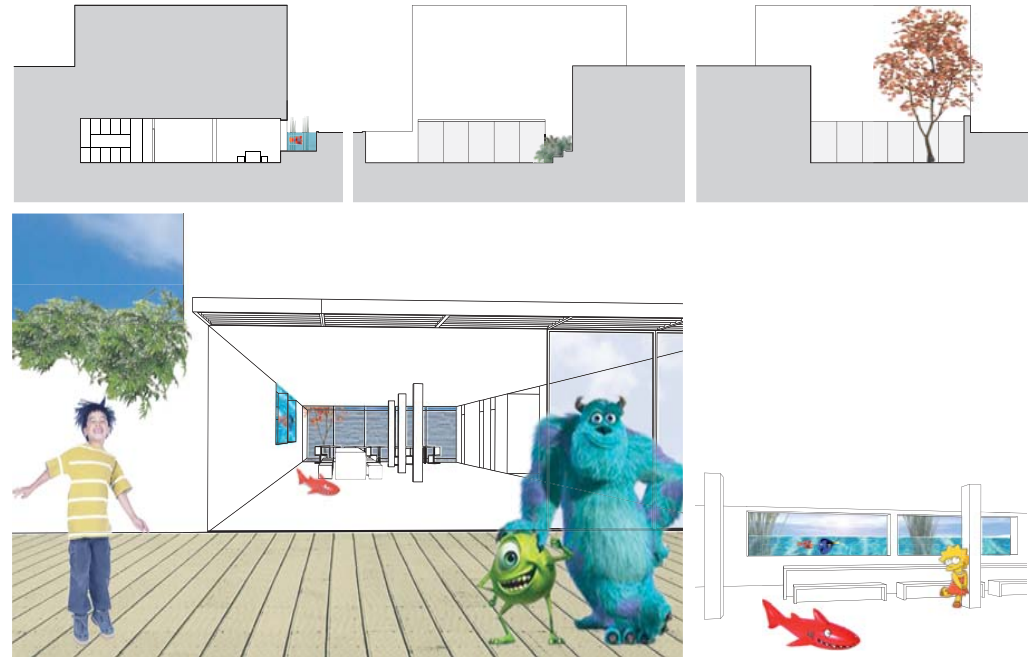

## Wettbewerb Schulhaus Tägelmoos Winterthur

**Binder Architektur AG sia** T 052 223 03 23  
 F 052 223 03 24  
 Turnerstrasse 1  
 8400 Winterthur  
 www.binder-architekt.ch  
 mail@binder-architekt.ch

Oktober 2007

Unsere zentrale Entwurfsidee ist die Oeffnung des neuen Horts zum südlich gelegenen Hof, indem wir den bestehenden Lagerraum in den Funktionsbereich am Korridor umlegen. Dadurch ermöglichen wir einen langgestreckten Hort mit zwei differenzierten Aussenräumen sowie einer sinnvollen Zonierung (Spielen, Essen, Arbeiten). Die drei Bereiche sind gut miteinander verknüpfbar. Küche, Büro und Materiallager können im Bedarfsfall auch dem zweiten Hort zugeschaltet werden.